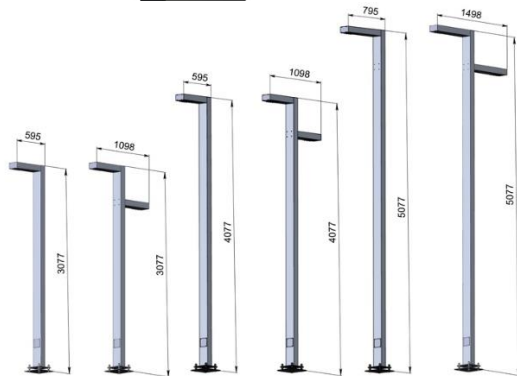

ФОТОН-ПАРК-6000-1-40.3.24.Г90.4К.ІР65

Серия светодиодных светильников предназначенных для освещения парков, садов, скверов, входных зон жилых и административных зданий, а также ландшафтных зон отдыха, для освещения городских площадей, обособленных территорий больниц, школ, коттеджей, прилегающих участков у торговых центров, кинотеатров.

- Полимерное покрытие корпуса является суперстойким к коррозии.
- Высокая защита от пыли и влаги.
- Мощность светильников от 10 до 200 Вт.
- КСС Д или Ш.
- Высота от 2 до 6 метров.
- Светильники полностью соответствуют современным техническим и светотехническим требованиям.

Напряжение питания, (В)	176-264
Мощность, (Вт ±10%)	20
Световой поток светильника, (лм ±5%)	2800
Коэффициент мощности (Pf), не менее	0.96
Пульсация светового потока, (%)	<1
Класс защиты (по ГОСТ Р МЭК 60598-1-2017)	I
Номинальная коррелированная цв. темп. по ГОСТ 34819-2021, (К)	3К, 4К, 5К
Индекс цветопередачи (CRI), не менее	70
Тип кривой силы света	глубокая
Класс светораспределения	Прямого света
Двойной угол половинной яркости, (°)	90*
Производитель светодиодов	OSRAM
Срок службы светодиодов, не менее, (часов)	100000
Материал оптического элемента	ПММА
Материал корпуса	металл, цвет черный*

По вопросам продаж и поддержки обращайтесь:

Алматы (7273)495-231
Ангарск (3955)60-70-56
Архангельск (8182)63-90-72
Астрахань (8512)99-46-04
Барнаул (3852)73-04-60
Белгород (4722)40-23-64
Благовещенск (4162)22-76-07
Брянск (4832)59-03-52
Владивосток (423)249-28-31
Владикавказ (8672)28-90-48
Владимир (4922)49-43-18
Волгоград (844)278-03-48
Вологда (8172)26-41-59
Воронеж (473)204-51-73
Екатеринбург (343)384-55-89

Иваново (4932)77-34-06
Ижевск (3412)26-03-58
Иркутск (395)279-98-46
Казань (843)206-01-48
Калининград (4012)72-03-81
Калуга (4842)92-23-67
Кемерово (3842)65-04-62
Киров (8332)68-02-04
Коломна (4966)23-41-49
Кострома (4942)77-07-48
Краснодар (861)203-40-90
Красноярск (391)204-63-61
Курск (4712)77-13-04
Курган (3522)50-90-47
Липецк (4742)52-20-81

Магнитогорск (3519)55-03-13
Москва (495)268-04-70
Мурманск (8152)59-64-93
Набережные Челны (8552)20-53-41
Нижний Новгород (831)429-08-12
Новокузнецк (3843)20-46-81
Ноябрьск (3496)41-32-12
Новосибирск (383)227-86-73
Омск (3812)21-46-40
Орел (4862)44-53-42
Оренбург (3532)37-68-04
Пенза (8412)22-31-16
Петрозаводск (8142)55-98-37
Псков (8112)59-10-37
Пермь (342)205-81-47

Ростов-на-Дону (863)308-18-15
Рязань (4912)46-61-64
Самара (846)206-03-16
Санкт-Петербург (812)309-46-40
Саратов (845)249-38-78
Севастополь (8692)22-31-93
Саранск (8342)22-96-24
Симферополь (3652)67-13-56
Смоленск (4812)29-41-54
Сочи (862)225-72-31
Ставрополь (8652)20-65-13
Сургут (3462)77-98-35
Сыктывкар (8212)25-95-17
Тамбов (4752)50-40-97
Тверь (4822)63-31-35