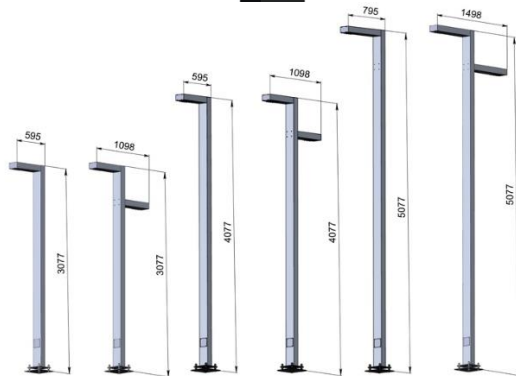

ФОТОН-ПАРК-4000-2-80.3.48.Г90.4К.ІР65

Серия светодиодных светильников предназначенных для освещения парков, садов, скверов, входных зон жилых и административных зданий, а также ландшафтных зон отдыха, для освещения городских площадей, обособленных территорий больниц, школ, коттеджей, прилегающих участков у торговых центров, кинотеатров.

- Полимерное покрытие корпуса является суперстойким к коррозии.
- Высокая защита от пыли и влаги.
- Мощность светильников от 10 до 200 Вт.
- КСС Д или Ш.
- Высота от 2 до 6 метров.
- Светильники полностью соответствуют современным техническим и светотехническим требованиям.

Напряжение питания, (В)	176-264
Мощность, (Вт ±10%)	20+20
Световой поток светильника, (лм ±5%)	2800+2800
Коэффициент мощности (Pf), не менее	0.96
Пульсация светового потока, (%)	<1
Класс защиты (по ГОСТ Р МЭК 60598-1-2017)	I
Номинальная коррелированная цв. темп. по ГОСТ 34819-2021, (К)	3К, 4К, 5К
Индекс цветопередачи (CRI), не менее	70
Тип кривой силы света	глубокая
Класс светораспределения	Прямого света
Двойной угол половинной яркости, (°)	90*
Производитель светодиодов	OSRAM
Срок службы светодиодов, не менее, (часов)	100000
Материал оптического элемента	ПММА
Материал корпуса	металл, цвет черный*
Установочные размеры, (мм)	фланец 300x300 мм

По вопросам продаж и поддержки обращайтесь:

Алматы (7273)495-231
Ангарск (3955)60-70-56
Архангельск (8182)63-90-72
Астрахань (8512)99-46-04
Барнаул (3852)73-04-60
Белгород (4722)40-23-64
Благовещенск (4162)22-76-07
Брянск (4832)59-03-52
Владивосток (423)249-28-31
Владикавказ (8672)28-90-48
Владимир (4922)49-43-18
Волгоград (844)278-03-48
Вологда (8172)26-41-59
Воронеж (473)204-51-73
Екатеринбург (343)384-55-89

Иваново (4932)77-34-06
Ижевск (3412)26-03-58
Иркутск (395)279-98-46
Казань (843)206-01-48
Калининград (4012)72-03-81
Калуга (4842)92-23-67
Кемерово (3842)65-04-62
Киров (8332)68-02-04
Коломна (4966)23-41-49
Кострома (4942)77-07-48
Краснодар (861)203-40-90
Красноярск (391)204-63-61
Курск (4712)77-13-04
Курган (3522)50-90-47
Липецк (4742)52-20-81

Магнитогорск (3519)55-03-13
Москва (495)268-04-70
Мурманск (8152)59-64-93
Набережные Челны (8552)20-53-41
Нижний Новгород (831)429-08-12
Новокузнецк (3843)20-46-81
Ноябрьск (3496)41-32-12
Новосибирск (383)227-86-73
Омск (3812)21-46-40
Орел (4862)44-53-42
Оренбург (3532)37-68-04
Пенза (8412)22-31-16
Петрозаводск (8142)55-98-37
Псков (8112)59-10-37
Пермь (342)205-81-47

Ростов-на-Дону (863)308-18-15
Рязань (4912)46-61-64
Самара (846)206-03-16
Санкт-Петербург (812)309-46-40
Саратов (845)249-38-78
Севастополь (8692)22-31-93
Саранск (8342)22-96-24
Симферополь (3652)67-13-56
Смоленск (4812)29-41-54
Сочи (862)225-72-31
Ставрополь (8652)20-65-13
Сургут (3462)77-98-35
Сыктывкар (8212)25-95-17
Тамбов (4752)50-40-97
Тверь (4822)63-31-35