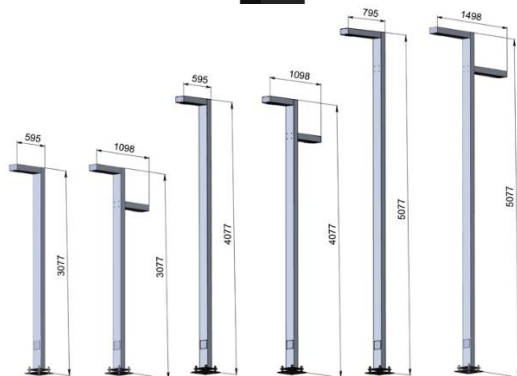

ФОТОН-ПАРК-3500-2-40.3.24.Г90.4К.ІР65

Серия светодиодных светильников предназначенных для освещения парков, садов, скверов, входных зон жилых и административных зданий, а также ландшафтных зон отдыха, для освещения городских площадей, обособленных территорий больниц, школ, коттеджей, прилегающих участков у торговых центров, кинотеатров.

- Полимерное покрытие корпуса является суперстойким к коррозии.
- Высокая защита от пыли и влаги.
- Мощность светильников от 10 до 200 Вт.
- КСС Д или Ш.
- Высота от 2 до 6 метров.
- Светильники полностью соответствуют современным техническим и светотехническим требованиям.

Напряжение питания, (В)	176-264
Мощность, (Вт ±10%)	20+20
Световой поток светильника, (лм ±5%)	2800+2800
Коэффициент мощности (Pf), не менее	0.96
Пульсация светового потока, (%)	<1
Класс защиты (по ГОСТ Р МЭК 60598-1-2017)	I
Номинальная коррелированная цв. темп. по ГОСТ 34819-2021, (К)	3К, 4К, 5К
Индекс цветопередачи (CRI), не менее	70
Тип кривой силы света	глубокая
Класс светораспределения	Прямого света
Двойной угол половинной яркости, (°)	90*
Производитель светодиодов	OSRAM
Срок службы светодиодов, не менее, (часов)	100000
Материал оптического элемента	ПММА
Материал корпуса	металл, цвет черный*
Установочные размеры, (мм)	фланец 300x300 мм

По вопросам продаж и поддержки обращайтесь:

Алматы (7273)495-231
Ангарск (3955)60-70-56
Архангельск (8182)63-90-72
Астрахань (8512)99-46-04
Барнаул (3852)73-04-60
Белгород (4722)40-23-64
Благовещенск (4162)22-76-07
Брянск (4832)59-03-52
Владивосток (423)249-28-31
Владикавказ (8672)28-90-48
Владимир (4922)49-43-18
Волгоград (844)278-03-48
Вологда (8172)26-41-59
Воронеж (473)204-51-73
Екатеринбург (343)384-55-89

Иваново (4932)77-34-06
Ижевск (3412)26-03-58
Иркутск (395)279-98-46
Казань (843)206-01-48
Калининград (4012)72-03-81
Калуга (4842)92-23-67
Кемерово (3842)65-04-62
Киров (8332)68-02-04
Коломна (4966)23-41-49
Кострома (4942)77-07-48
Краснодар (861)203-40-90
Красноярск (391)204-63-61
Курск (4712)77-13-04
Курган (3522)50-90-47
Липецк (4742)52-20-81

Магнитогорск (3519)55-03-13
Москва (495)268-04-70
Мурманск (8152)59-64-93
Набережные Челны (8552)20-53-41
Нижний Новгород (831)429-08-12
Новокузнецк (3843)20-46-81
Ноябрьск (3496)41-32-12
Новосибирск (383)227-86-73
Омск (3812)21-46-40
Орел (4862)44-53-42
Оренбург (3532)37-68-04
Пенза (8412)22-31-16
Петрозаводск (8142)55-98-37
Псков (8112)59-10-37
Пермь (342)205-81-47

Ростов-на-Дону (863)308-18-15
Рязань (4912)46-61-64
Самара (846)206-03-16
Санкт-Петербург (812)309-46-40
Саратов (845)249-38-78
Севастополь (8692)22-31-93
Саранск (8342)22-96-24
Симферополь (3652)67-13-56
Смоленск (4812)29-41-54
Сочи (862)225-72-31
Ставрополь (8652)20-65-13
Сургут (3462)77-98-35
Сыктывкар (8212)25-95-17
Тамбов (4752)50-40-97
Тверь (4822)63-31-35