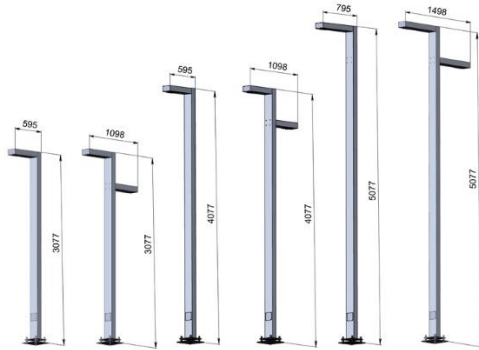

ФОТОН-ПАРК-2000-1-20.3.12.Г90.4К.ІР65

Серия светодиодных светильников предназначенных для освещения парков, садов, скверов, входных зон жилых и административных зданий, а также ландшафтных зон отдыха, для освещения городских площадей, обособленных территорий больниц, школ, коттеджей, прилегающих участков у торговых центров, кинотеатров.

- Полимерное покрытие корпуса является суперстойким к коррозии.
- Высокая защита от пыли и влаги.
- Мощность светильников от 10 до 200 Вт.
- КСС Д или Ш.
- Высота от 2 до 6 метров.
- Светильники полностью соответствуют современным техническим и светотехническим требованиям.

Напряжение питания, (В)	176-264
Мощность, (Вт ±10%)	20
Световой поток светильника, (лм ±5%)	2800
Коэффициент мощности (Pf), не менее	0.96
Пульсация светового потока, (%)	<1
Класс защиты (по ГОСТ Р МЭК 60598-1-2017)	I
Номинальная коррелированная цв. темп. по ГОСТ 34819-2021, (К)	3К, 4К, 5К
Индекс цветопередачи (CRI), не менее	70
Тип кривой силы света	глубокая
Класс светораспределения	Прямого света
Двойной угол половинной яркости, (°)	90*
Производитель светодиодов	OSRAM
Срок службы светодиодов, не менее, (часов)	100000
Материал оптического элемента	ПММА
Материал корпуса	металл, цвет черный*
Установочные размеры, (мм)	фланец 300x300 мм

По вопросам продаж и поддержки обращайтесь:

Алматы (7273)495-231
Ангарск (3955)60-70-56
Архангельск (8182)63-90-72
Астрахань (8512)99-46-04
Барнаул (3852)73-04-60
Белгород (4722)40-23-64
Благовещенск (4162)22-76-07
Брянск (4832)59-03-52
Владивосток (423)249-28-31
Владикавказ (8672)28-90-48
Владимир (4922)49-43-18
Волгоград (844)278-03-48
Вологда (8172)26-41-59
Воронеж (473)204-51-73
Екатеринбург (343)384-55-89

Иваново (4932)77-34-06
Ижевск (3412)26-03-58
Иркутск (395)279-98-46
Казань (843)206-01-48
Калининград (4012)72-03-81
Калуга (4842)92-23-67
Кемерово (3842)65-04-62
Киров (8332)68-02-04
Коломна (4966)23-41-49
Кострома (4942)77-07-48
Краснодар (861)203-40-90
Красноярск (391)204-63-61
Курск (4712)77-13-04
Курган (3522)50-90-47
Липецк (4742)52-20-81

Магнитогорск (3519)55-03-13
Москва (495)268-04-70
Мурманск (8152)59-64-93
Набережные Челны (8552)20-53-41
Нижний Новгород (831)429-08-12
Новокузнецк (3843)20-46-81
Ноябрьск (3496)41-32-12
Новосибирск (383)227-86-73
Омск (3812)21-46-40
Орел (4862)44-53-42
Оренбург (3532)37-68-04
Пенза (8412)22-31-16
Петрозаводск (8142)55-98-37
Псков (8112)59-10-37
Пермь (342)205-81-47

Ростов-на-Дону (863)308-18-15
Рязань (4912)46-61-64
Самара (846)206-03-16
Санкт-Петербург (812)309-46-40
Саратов (845)249-38-78
Севастополь (8692)22-31-93
Саранск (8342)22-96-24
Симферополь (3652)67-13-56
Смоленск (4812)29-41-54
Сочи (862)225-72-31
Ставрополь (8652)20-65-13
Сургут (3462)77-98-35
Сыктывкар (8212)25-95-17
Тамбов (4752)50-40-97
Тверь (4822)63-31-35